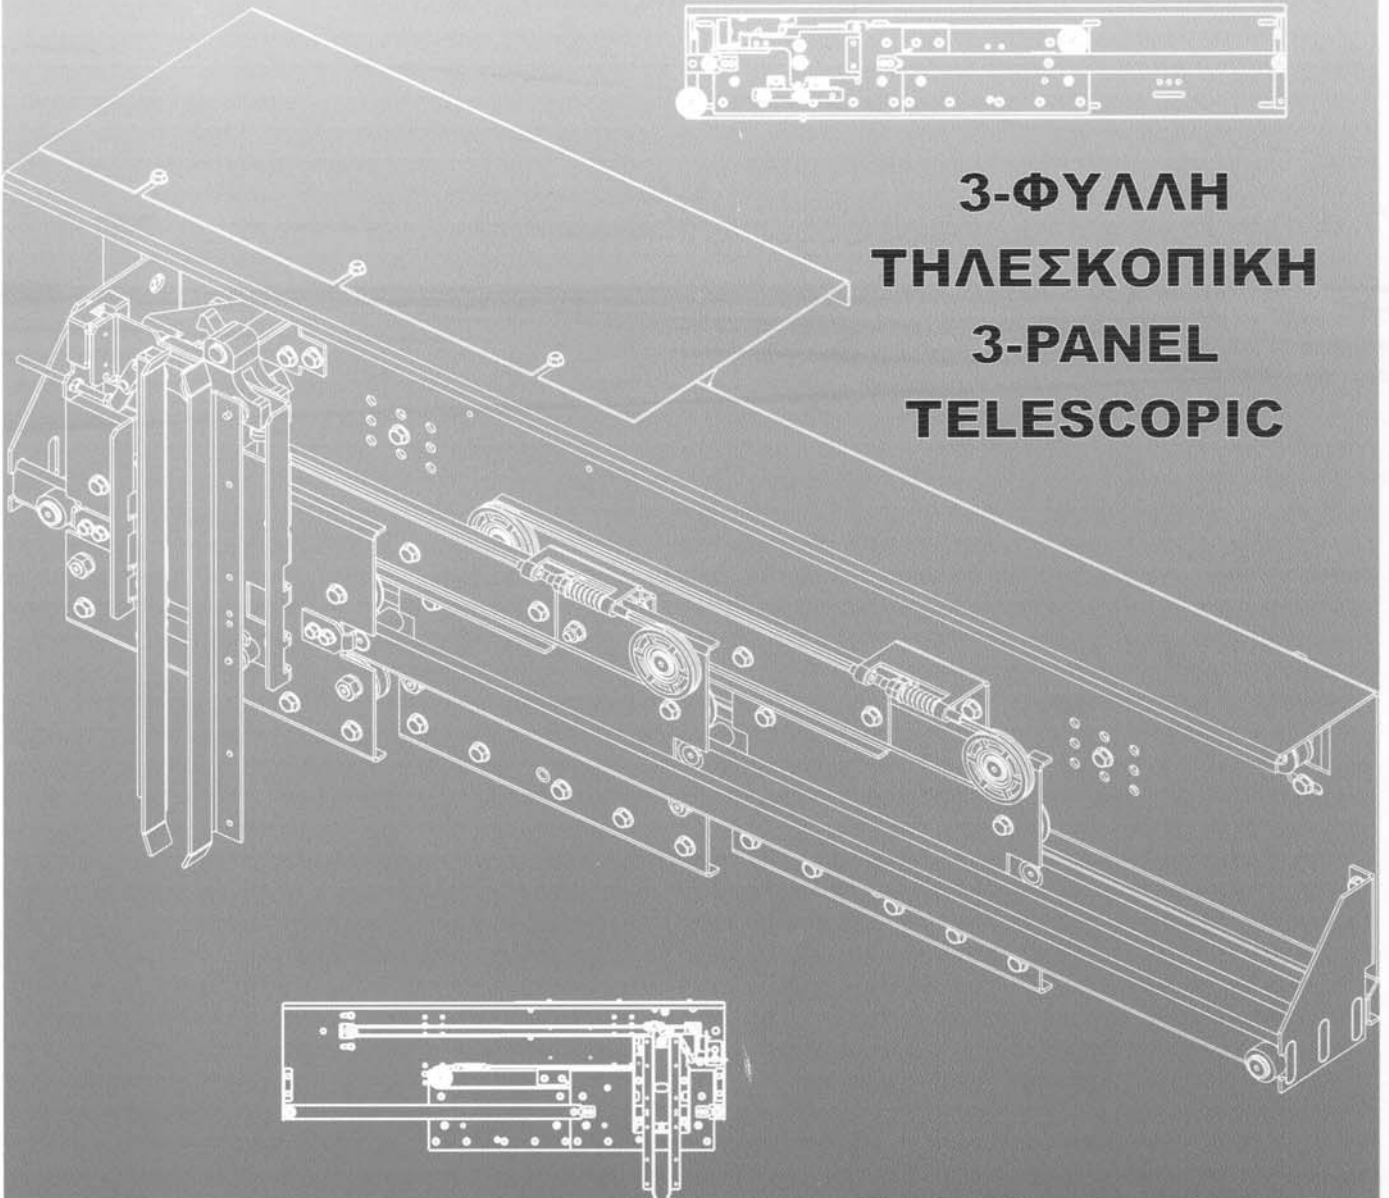

GEMAN AUTOMATIC DOORS

**ΑΥΤΟΜΑΤΕΣ ΠΟΡΤΕΣ
ΑΝΕΛΚΥΣΤΗΡΩΝ**

**AUTOMATIC DOORS
FOR ELEVATORS**

**3-ΦΥΛΛΗ
ΤΗΛΕΣΚΟΠΙΚΗ
3-PANEL
TELESCOPIC**

ΕΚΔΟΣΗ
ISSUE 1.25.03

ISO 9001

ΑΥΤΟΜΑΤΗ ΠΟΡΤΑ 3-ΦΥΛΛΗ

ΘΑΛΑΜΟΥ