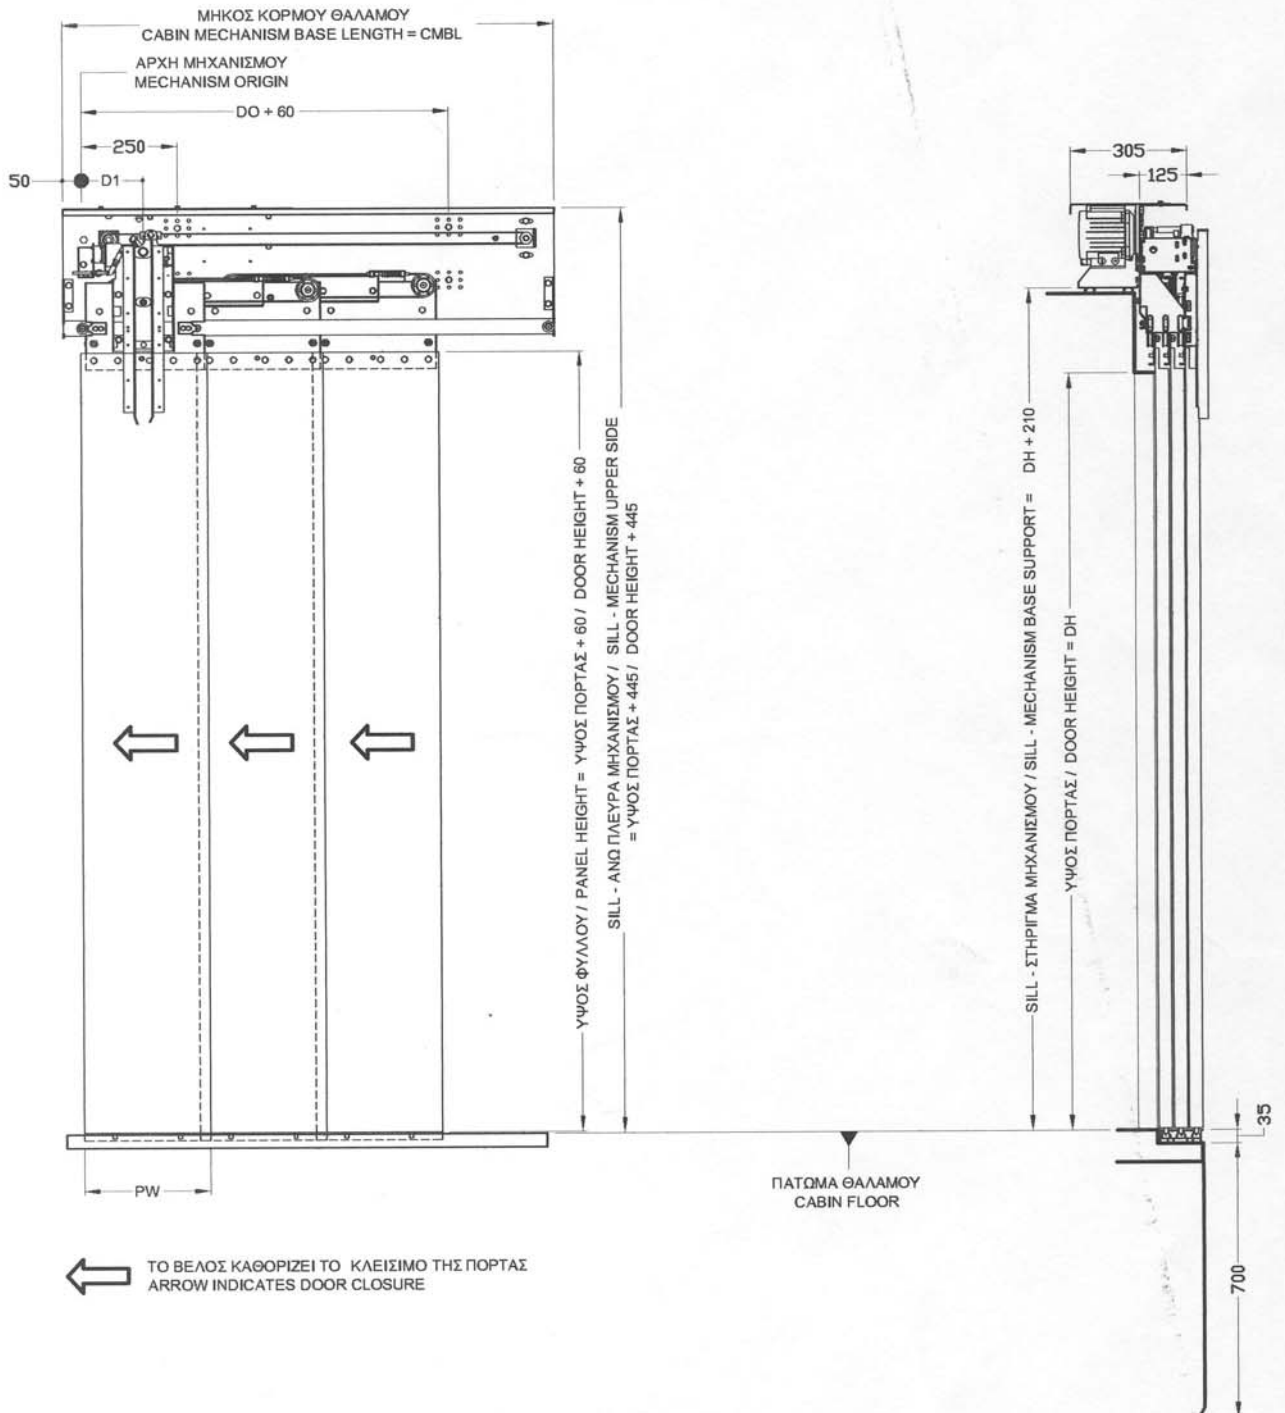

GEMAN AUTOMATIC DOORS

**ΑΥΤΟΜΑΤΕΣ ΠΟΡΤΕΣ
ΑΝΕΛΚΥΣΤΗΡΩΝ**

**AUTOMATIC DOORS
FOR ELEVATORS**

**3-ΦΥΛΛΗ
ΤΗΛΕΣΚΟΠΙΚΗ
3-PANEL
TELESCOPIC**

ΕΚΔΟΣΗ
ISSUE 1.25.03

ISO 9001

ΑΥΤΟΜΑΤΗ ΠΟΡΤΑ 3-ΦΥΛΛΗ

ΘΑΛΑΜΟΥ

AUTOMATIC DOOR 3-PANEL

CABIN

ΗΜΕΡΟΜΗΝΙΑ DATE

29/4/2003

ΣΕΛΙΔΑ PAGE

1.1

DO	650 - 800	850 - 2000
D1	120	160

ΑΥΤΟΜΑΤΗ ΠΟΡΤΑ 3-ΦΥΛΛΗ
ΟΡΟΦΟΥ

LANDING

ΗΜΕΡΟΜΗΝΙΑ DATE

29/4/2003

ΣΕΛΙΔΑ PAGE

1.4

ΑΥΤΟΜΑΤΗ ΠΟΡΤΑ 3-ΦΥΛΛΗ
ΟΡΟΦΟΥ - ΘΑΛΑΜΟΥ

AUTOMATIC DOOR 3-PANEL
LANDING - CABIN

ΗΜΕΡΟΜΗΝΙΑ DATE