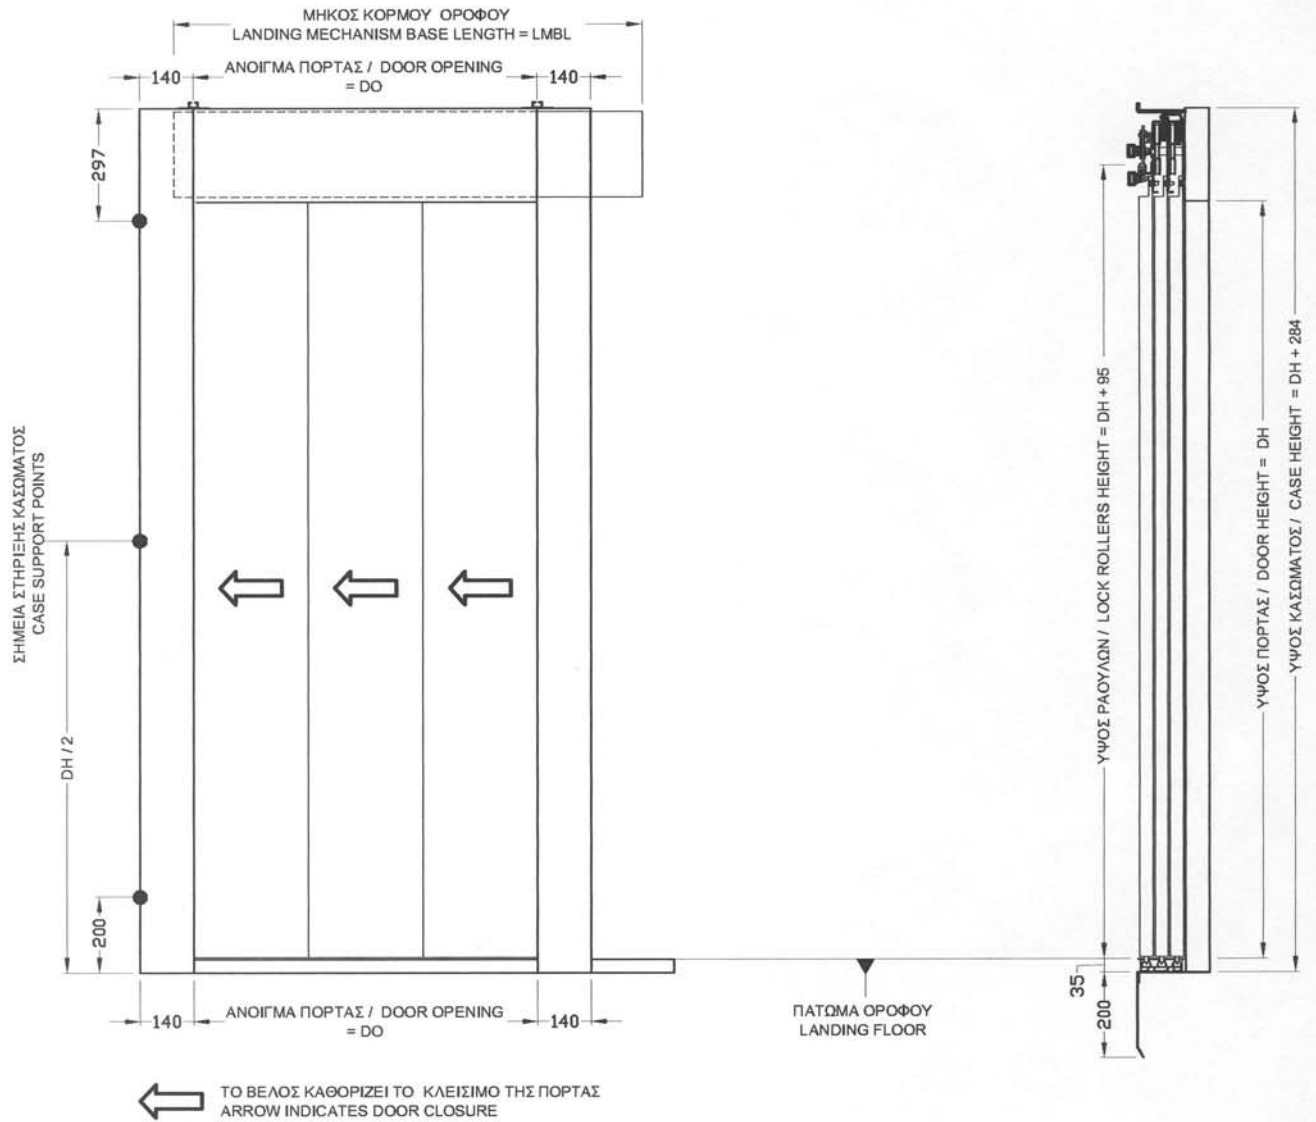

AUTOMATIC DOOR 3-PANEL

CABIN

ΗΜΕΡΟΜΗΝΙΑ DATE

29/4/2003

ΣΕΛΙΔΑ PAGE

1.1

DO	650 - 800	850 - 2000
D1	120	160

ΑΥΤΟΜΑΤΗ ΠΟΡΤΑ 3-ΦΥΛΛΗ
ΟΡΟΦΟΥ

ΗΜΕΡΟΜΗΝΙΑ DATE

29/4/2003

AUTOMATIC DOOR 3-PANEL
LANDING

ΣΕΛΙΔΑ PAGE

1.2

ΑΥΤΟΜΑΤΗ ΠΟΡΤΑ 3-ΦΥΛΛΗ

ΟΡΟΦΟΥ

AUTOMATIC DOOR 3-PANEL

LANDING

ΗΜΕΡΟΜΗΝΙΑ DATE

29/4/2003

ΣΕΛΙΔΑ PAGE

1.4

ΑΥΤΟΜΑΤΗ ΠΟΡΤΑ 3-ΦΥΛΛΗ
ΟΡΟΦΟΥ - ΘΑΛΑΜΟΥ

AUTOMATIC DOOR 3-PANEL
LANDING - CABIN

ΗΜΕΡΟΜΗΝΙΑ DATE