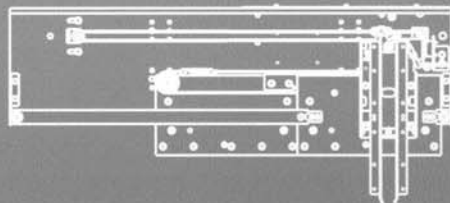

GEMAN AUTOMATIC DOORS

**ΑΥΤΟΜΑΤΕΣ ΠΟΡΤΕΣ
ΑΝΕΛΚΥΣΤΗΡΩΝ**

**AUTOMATIC DOORS
FOR ELEVATORS**

**3-ΦΥΛΛΗ
ΤΗΛΕΣΚΟΠΙΚΗ
3-PANEL
TELESCOPIC**

ΕΚΔΟΣΗ
ISSUE 1.25.03

ISO 9001

ΑΥΤΟΜΑΤΗ ΠΟΡΤΑ 3-ΦΥΛΛΗ

ΘΑΛΑΜΟΥ

AUTOMATIC DOOR 3-PANEL

CABIN

ΗΜΕΡΟΜΗΝΙΑ DATE

29/4/2003

ΣΕΛΙΔΑ PAGE

1.1

DO	650 - 800	850 - 2000
D1	120	160

ΑΥΤΟΜΑΤΗ ΠΟΡΤΑ 3-ΦΥΛΛΗ
ΟΡΟΦΟΥ