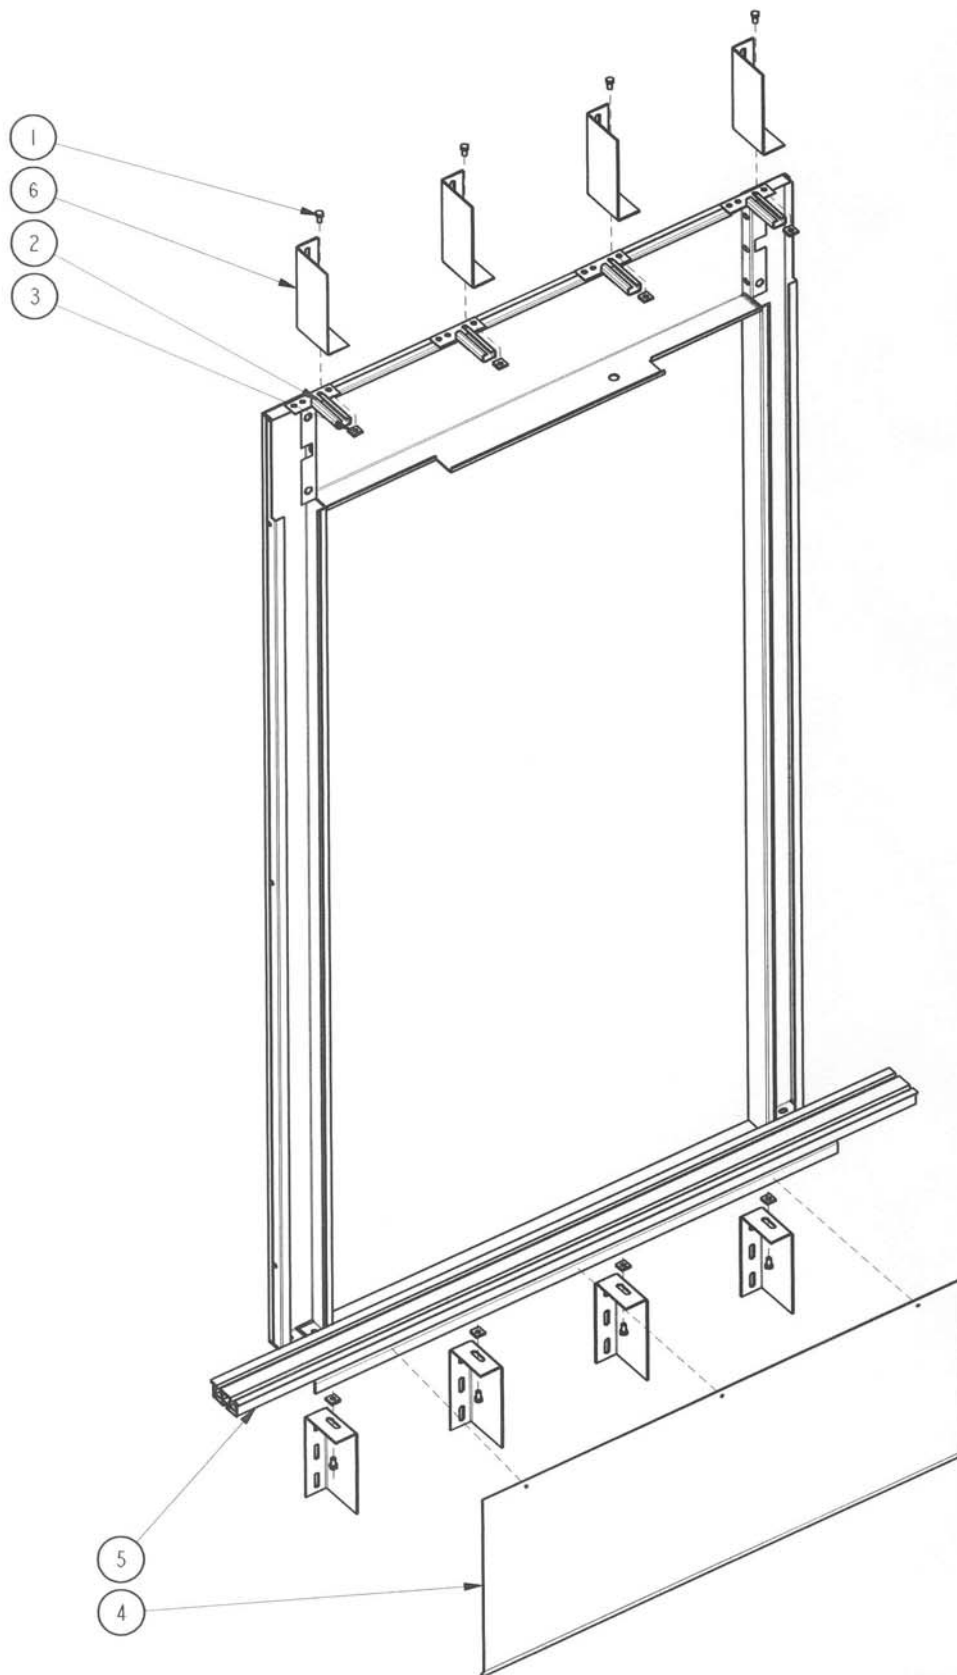

ΑΥΤΟΜΑΤΗ ΠΟΡΤΑ 4-ΦΥΛΛΗ ΚΕΝΤΡΙΚΗ

ΟΡΟΦΟΥ

AUTOMATIC DOOR 4-PANEL CENTRE

LANDING

ΗΜΕΡΟΜΗΝΙΑ DATE

29/4/2003

ΣΕΛΙΔΑ PAGE

1.4