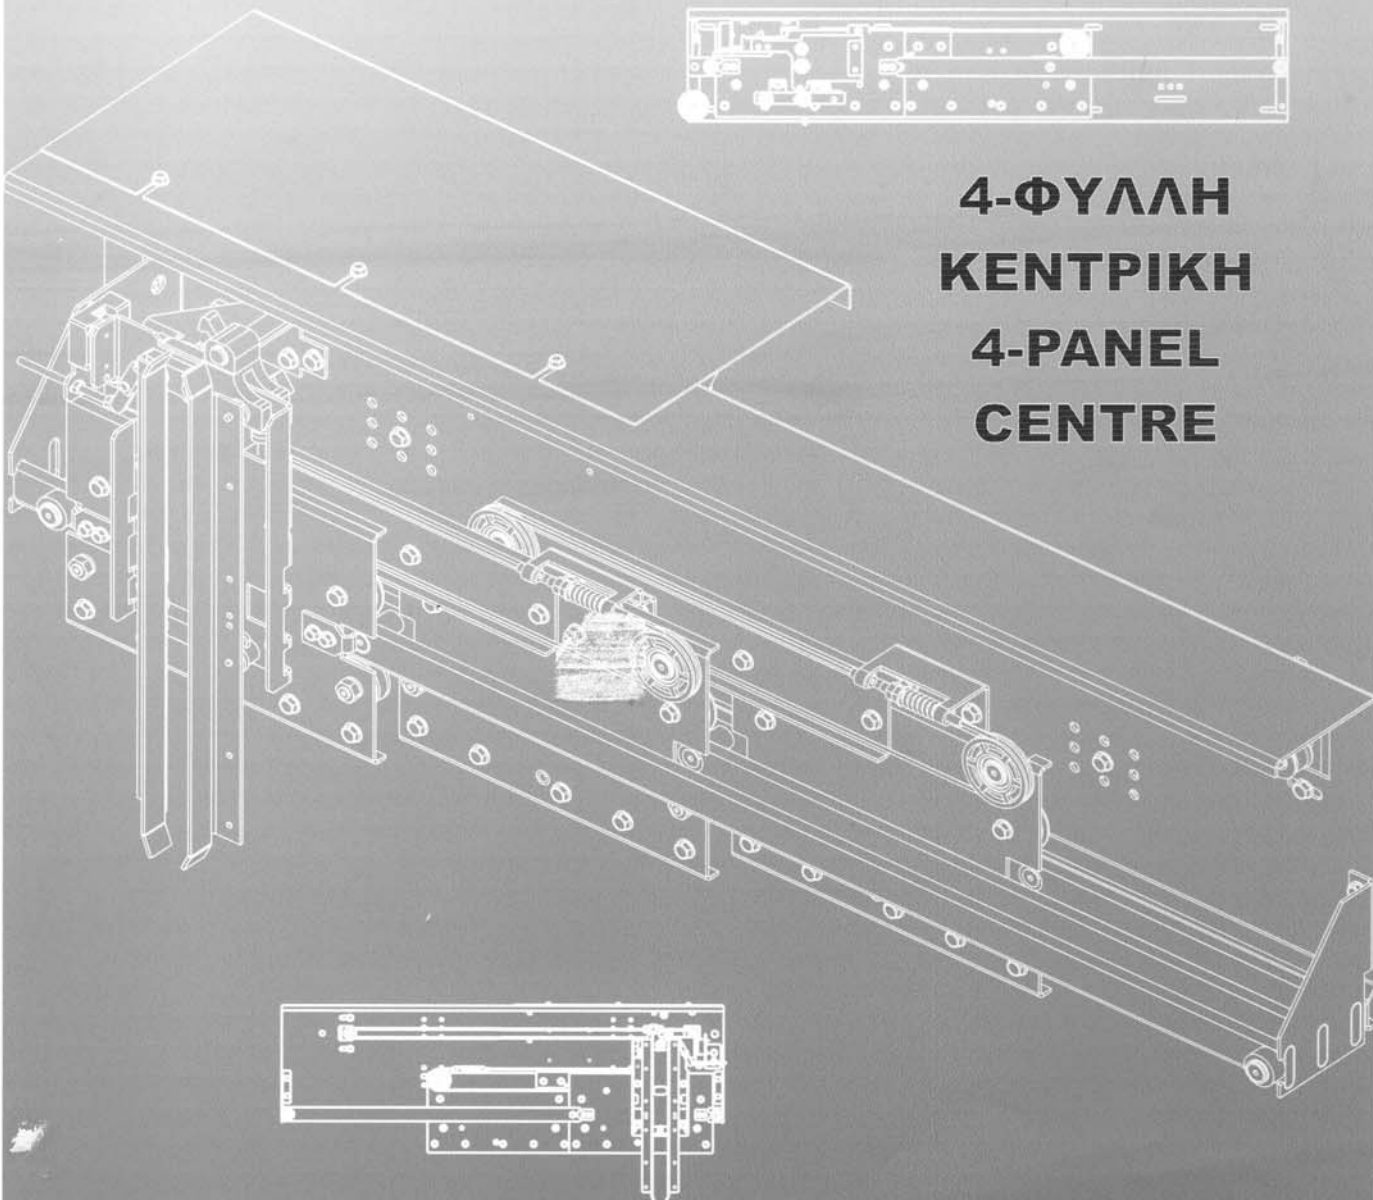

GEMAN AUTOMATIC DOORS

**ΑΥΤΟΜΑΤΕΣ ΠΟΡΤΕΣ
ΑΝΕΛΚΥΣΤΗΡΩΝ**

**AUTOMATIC DOORS
FOR ELEVATORS**

**4-ΦΥΛΛΗ
ΚΕΝΤΡΙΚΗ
4-PANEL
CENTRE**

ΕΚΔΟΣΗ
ISSUE 1.25.03

ISO 9001

ΑΥΤΟΜΑΤΗ ΠΟΡΤΑ 4-ΦΥΛΛΗ ΚΕΝΤΡΙΚΗ

ΘΑΛΑΜΟΥ