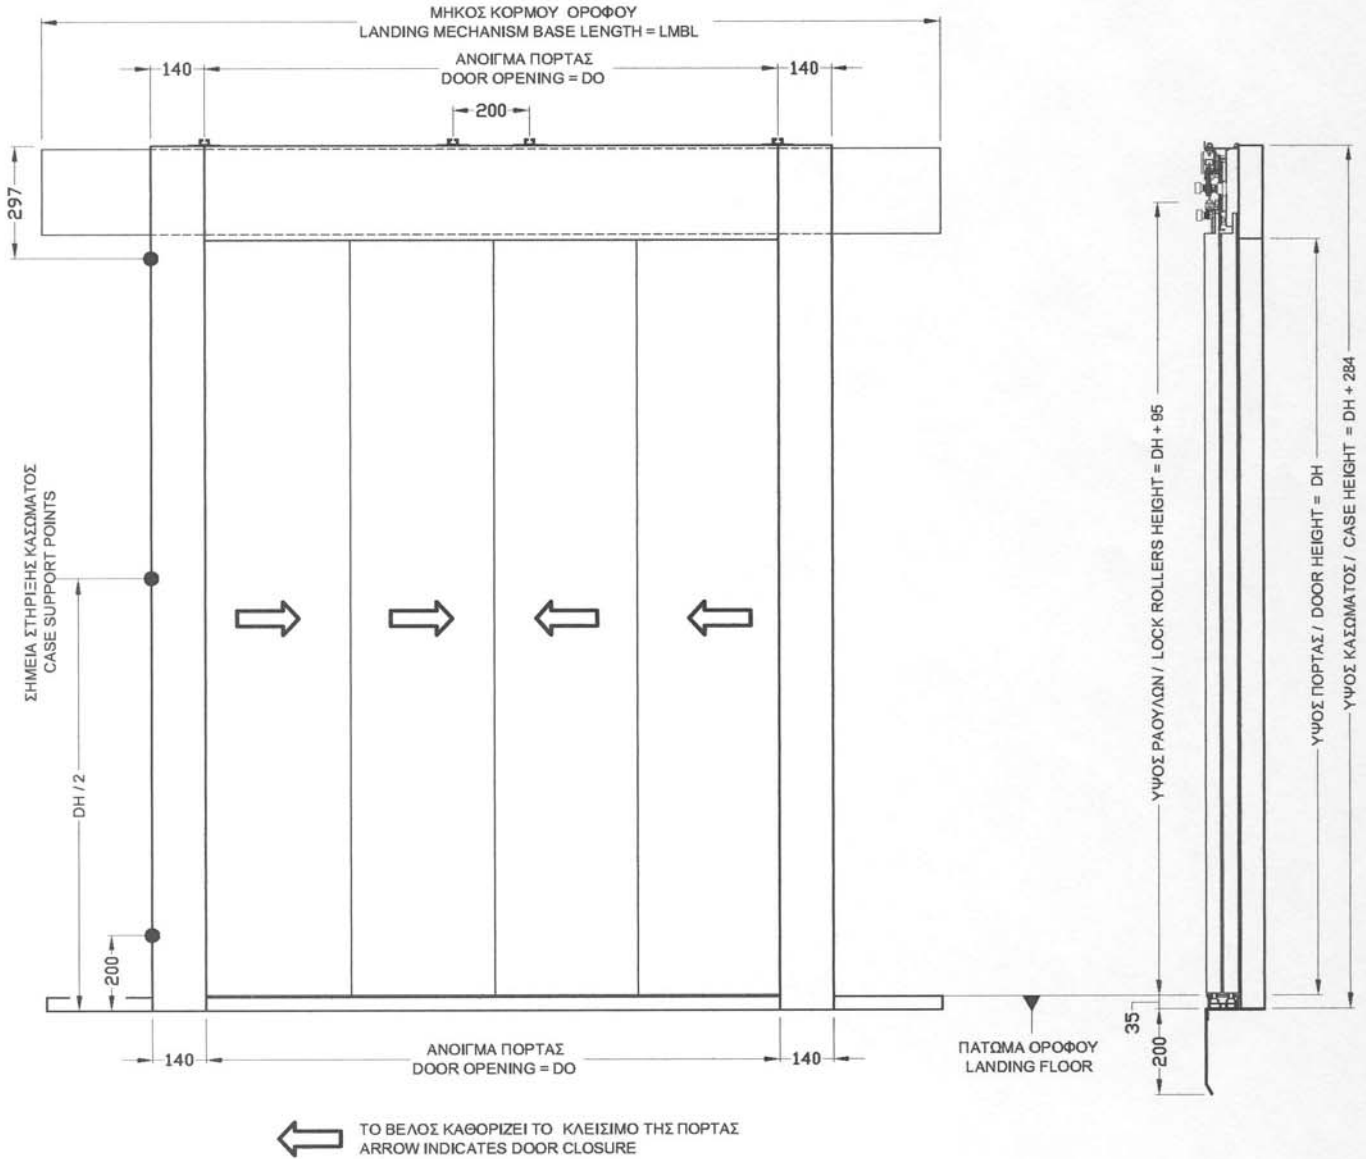

ΑΥΤΟΜΑΤΗ ΠΟΡΤΑ 4-ΦΥΛΛΗ ΚΕΝΤΡΙΚΗ
ΟΡΟΦΟΥ

ΗΜΕΡΟΜΗΝΙΑ DATE

29/4/2003

AUTOMATIC DOOR 4-PANEL CENTRE
LANDING

ΣΕΛΙΔΑ PAGE

1.2