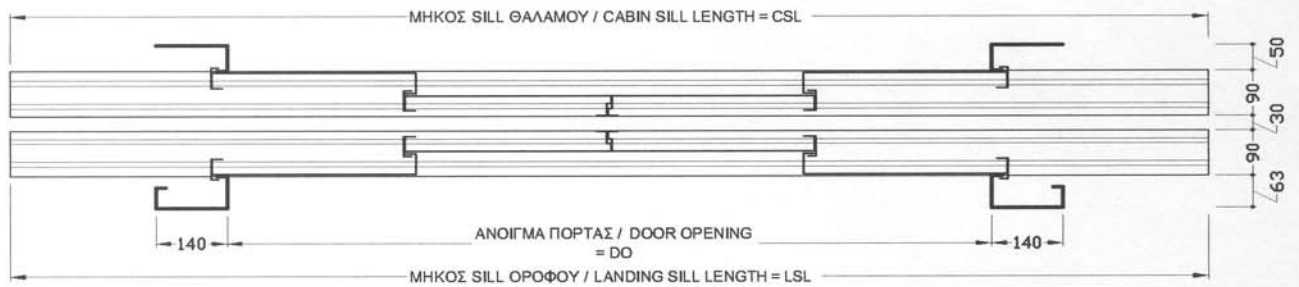

ΗΜΕΡΟΜΗΝΙΑ DATE

29/4/2003

AUTOMATIC DOOR 4-PANEL CENTRE
LANDING

ΣΕΛΙΔΑ PAGE

1.2

ΑΥΤΟΜΑΤΗ ΠΟΡΤΑ 4-ΦΥΛΛΗ ΚΕΝΤΡΙΚΗ
ΟΡΟΦΟΥ - ΘΑΛΑΜΟΥ

ΗΜΕΡΟΜΗΝΙΑ DATE

29/4/2003

AUTOMATIC DOOR 4-PANEL CENTRE

ΣΕΛΙΔΑ PAGE

1.3

LANDING - CABIN

DO	800	850	900	950	1000	1050	1100	1150	1200	1250	1300	1350
PW	230	243	255	268	280	293	305	318	330	343	355	368
CMBL	1260	1335	1410	1485	1560	1635	1710	1785	1860	1935	2010	2085
LMBL	1260	1335	1410	1485	1560	1635	1710	1785	1860	1935	2010	2085
CSL	1260	1335	1410	1485	1560	1635	1710	1785	1860	1935	2010	2085
LSL	1260	1335	1410	1485	1560	1635	1710	1785	1860	1935	2010	2085

DO	1400	1450	1500	1550	1600	1650	1700	1750	1800	1850	1900	1950
PW	380	393	405	418	430	443	455	468	480	493	505	518
CMBL	2160	2235	2315	2385	2465	2540	2615	2690	2765	2840	2915	2990
LMBL	2160	2235	2315	2385	2475	2550	2625	2700	2775	2850	2925	3000
CSL	2160	2235	2315	2385	2460	2535	2610	2685	2760	2835	2910	2985
LSL	2160	2235	2315	2385	2460	2535	2610	2685	2760	2835	2910	2985